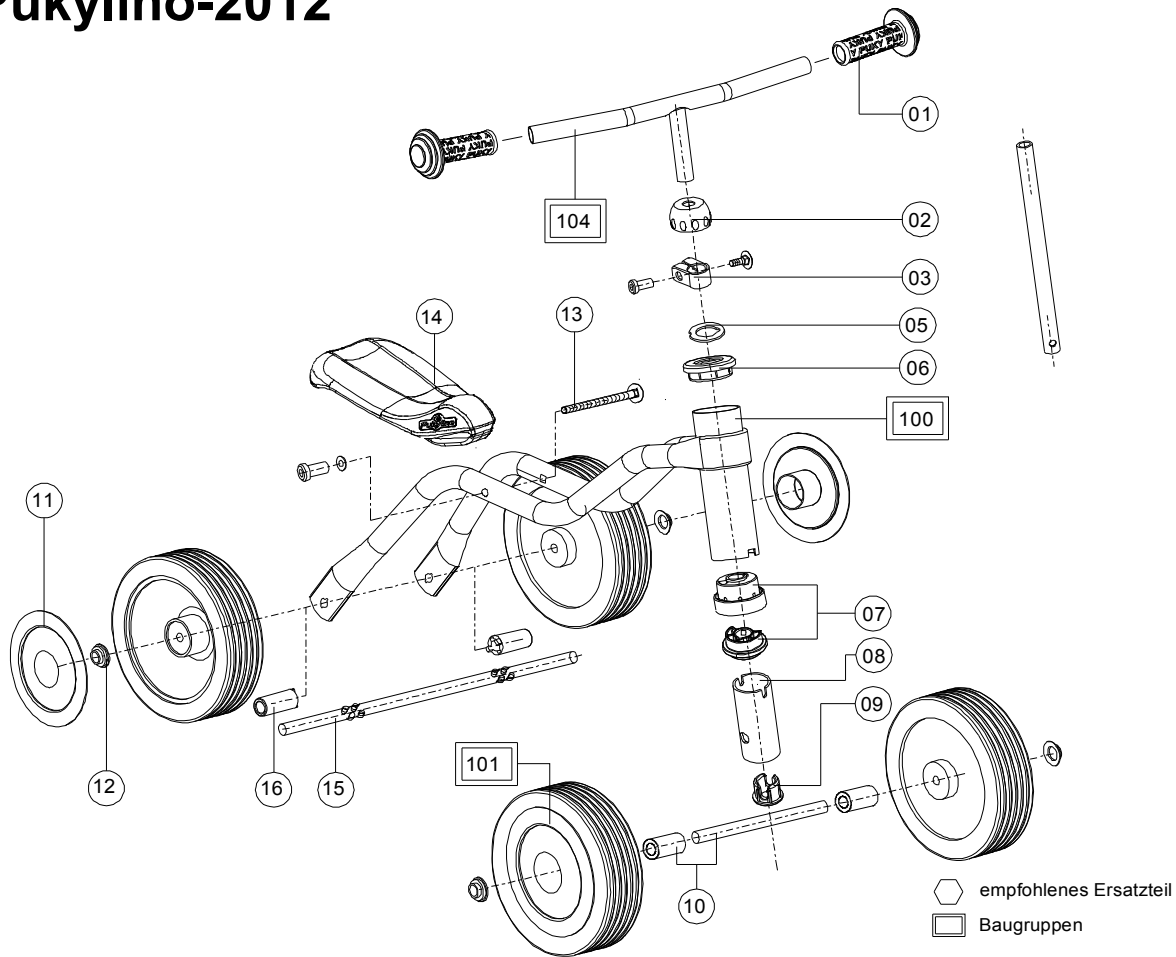

Pukyline-2012

Pos	Bezeichnung	VPE	rot	ocean blue	lovelypink	kiwi	Stück/ Fzg.
			4019	4016	4015	4018	
			BS 02	BS 03	BS 02	BS 01	
			Art-Nr.	Art-Nr.	Art-Nr.	Art-Nr.	
1	Griffe	2	00020260	00020260	00020260	00020260	2
2	Klemmschellenabdeckung	2	00010175	00010175	00010175	00010175	1
3	Lenkerklemmschelle D=17	5	09440039	09440039	09440039	00944039	1
5	Scheibe 14,3x23,4x1,5	10	00010755	00010755	00010755	00010755	1
6	Lenkungslager oben	2	00000605	00000605	00000605	00000605	1
7	Lenkungslager unten	1	50000598	50000598	50000598	50000598	1
8	Lenkrohr	1	06760033	06766027	06767024	06713025	1
9	Lenkrohrstopfen	10	00010710	00010710	00010710	00010710	1
10	Vorderachse mit Distanzstück D=14	1	56760069	56760069	56760069	56760069	1
11	Radzierblende	2	00042701	00042703	00042703	00042701	4
12	Aufschlagkappe D=8	10	00000047	00000047	00000047	00000047	2
13	Sitzbefestigung, Satz	1	50020785	50020785	50020785	50020785	1
14	Sitz kpl.	1	50020897	50020897	50020897	50020897	1
15	Hinterachse kpl.	1	56760089	56760089	56760089	56760089	1
16	Distanzstück Hinterachse D=8	2	00010144	00010144	00010144	00010144	2
100	Rahmen	1	56760013	56707017	56767014	56713015	1
101	Rad kpl. 150 x 35	1	50042700	50042702	50042702	50042700	4
104	Lenker kpl.	1	09737190	09748048	09748048	09737190	1
	Ausbesserungslack (Rahmen)	1	09000030	09000070	09000041	06000076	
	Ausbesserungslack (Lenker)	1	09000023	09000036	09000036	09000023	