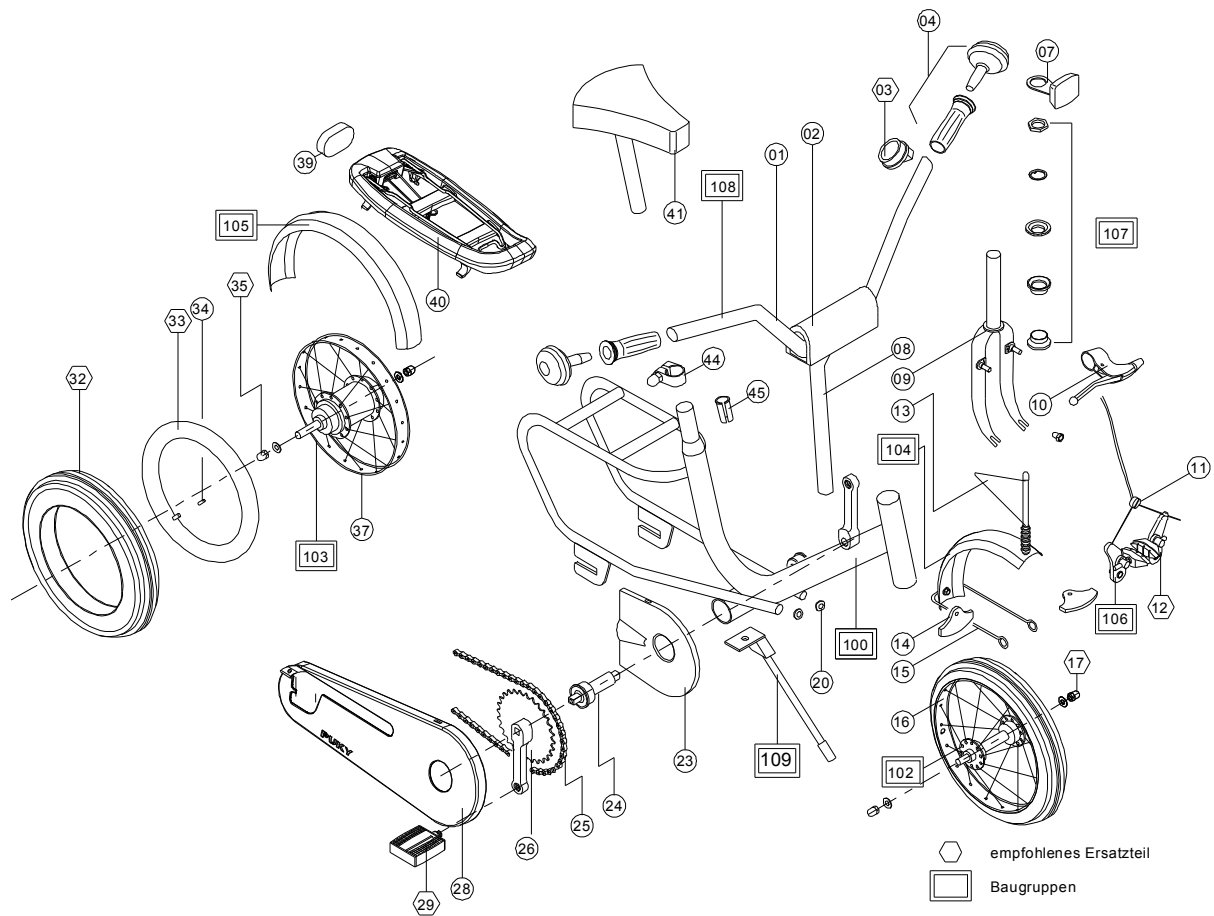

Z6 2012

Pos.	Bezeichnung	VPE	rot 4213 BS 01 A-Nr.	OceanBlue 4216 BS 01 A-Nr.	LovelyPink 4212 BS 01 A-Nr.	Stück/ Fzg.
1	Lenkerbügel	1	06201210	06267078	06267078	1
2	Lenkerpolster	1	00001096	00001096	00001096	1
3	Glocke	1	00000252	00000250	00009914	1
4	Lenkergriff PUKY D=22, Paar	2	50010261	50010261	50010261	2
7	Vorderer Reflektor	2	09262049	09262049	09262049	1
8	Lenkervorbau	1	00010456	00010456	00010456	1
9	Gabel	1	56280013	56284037	56283034	1
10	Bremsgriff mit Schelle	1	00010291	00010291	00010291	1
12	Bremsklotz	2	00001398	00001398	00001398	2
13	Wimpel PUKY	1	59110159	59110159	59110159	1
14	Kantenschutz	10	00000322	00000322	00000322	2
15	Schutzblechstrebe vorne	1	50001053	50001053	50001053	1
16	Vorderrad unbereift	1	59203019	59203019	59203019	1
17	Hutmutter für Vorderrad	10	00000547	00000547	00000547	2
20	Rohrstopfen D=16	10	00000712	00000712	00000712	2
23	Kettenschutzhalter	2	00043619	00043619	00043619	1