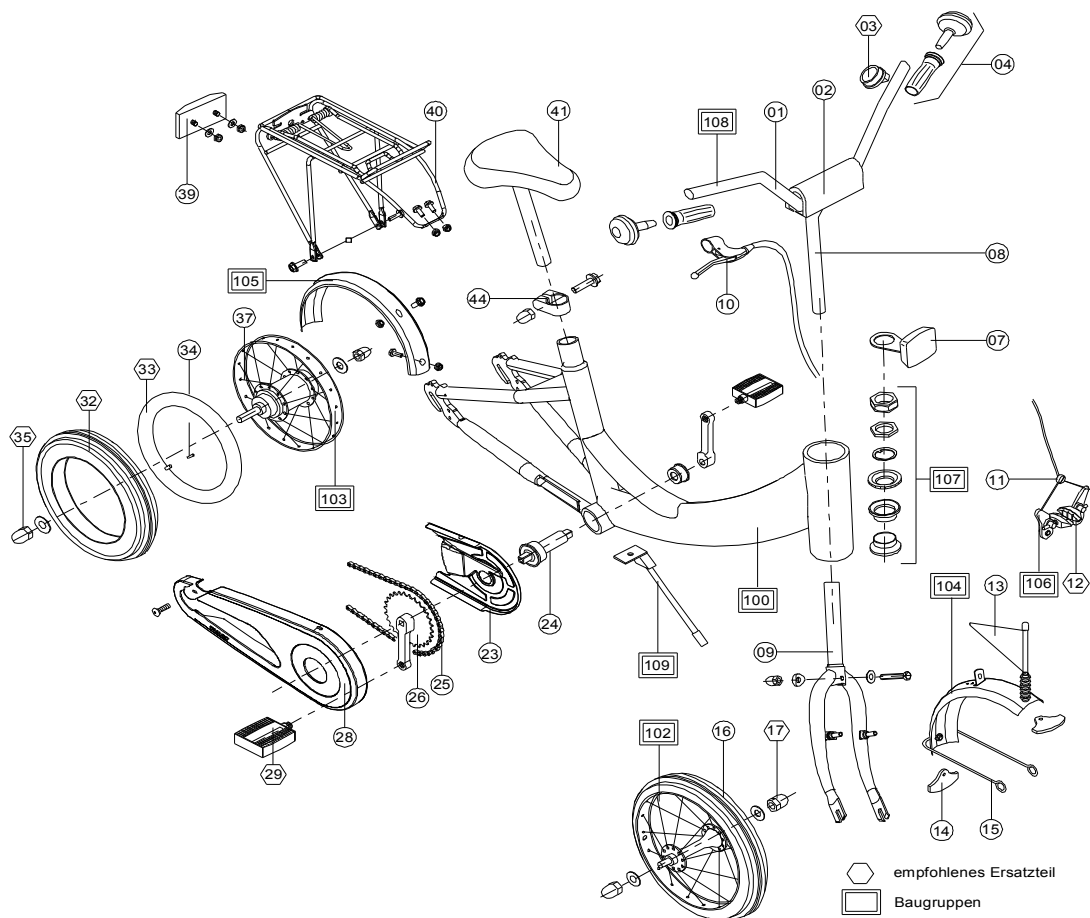

ZL 18 2012

Pos.	Bezeichnung	VPE	flieder	blau	Lillifee	C.Sharky	kiwi	Stück/ Fzg.
			4324	4322	4329	4328	4325	
			BS 03	BS 02	BS 04	BS 04	BS 03	
			A-Nr.	A-Nr.	A-Nr.	A-Nr.	A-Nr.	
1	Lenkerbügel	1	06267078	06267078	06267078	06202016	06267078	1
2	Lenkerpolster	1	00001096	00001096	00011230	00000873	00001096	1
3	Glocke	1	00010254	00000250	00020255	00020256	00010254	1
4	Lenkergriffe PUKY D=22	2	50010261	50010261	50010261	50010261	50010261	2
7	Vorderer Reflektor	2	09262049	09262049	09262049	09262049	09262049	1
8	Lenkervorbau L=210	1	00010402	00010402	00010402	00010402	00010402	1
9	Gabel	1	56203021	56244027	59267024	56203027	56264025	1
10	Bremsgriff mit Schelle	1	00010291	00010291	00010291	00010291	00010291	1
11	Verbindungskabel Z-Type A/73	1	00010309	00010309	00010309	00010309	00010309	1
12	Bremsklotz	2	00001398	00001398	00001398	00001398	00001398	2
13	Wimpel	1	59110159	59110159	50265059	56401109	59110159	1
14	Kantenschutz	10	00000322	00000322	00000322	00000322	00000322	2
15	Schutzblechstrebe vorne	1	50001045	50001045	50001045	50001045	50001045	1
16	Vorderrad unbereift	1	56253109	56253109	56253109	56253109	56253109	1
17	Hutmutter für Vorderrad	10	00000547	00000547	00000547	00000547	00000547	2
23	Kettenschutzhalteblech	1	00043618	00043618	00043618	00043618	00043618	1
24	Kompaktlager, Combolager	1	00010054	00010054	00010054	00010054	00010054	1
25	Kette Länge 78 Glieder	1	00248279	00248279	00248279	00248279	00248279	1
26	Kurbelsatz mit Zahnkranz L=111	1	00000066	00000066	00000066	00000066	00000066	1