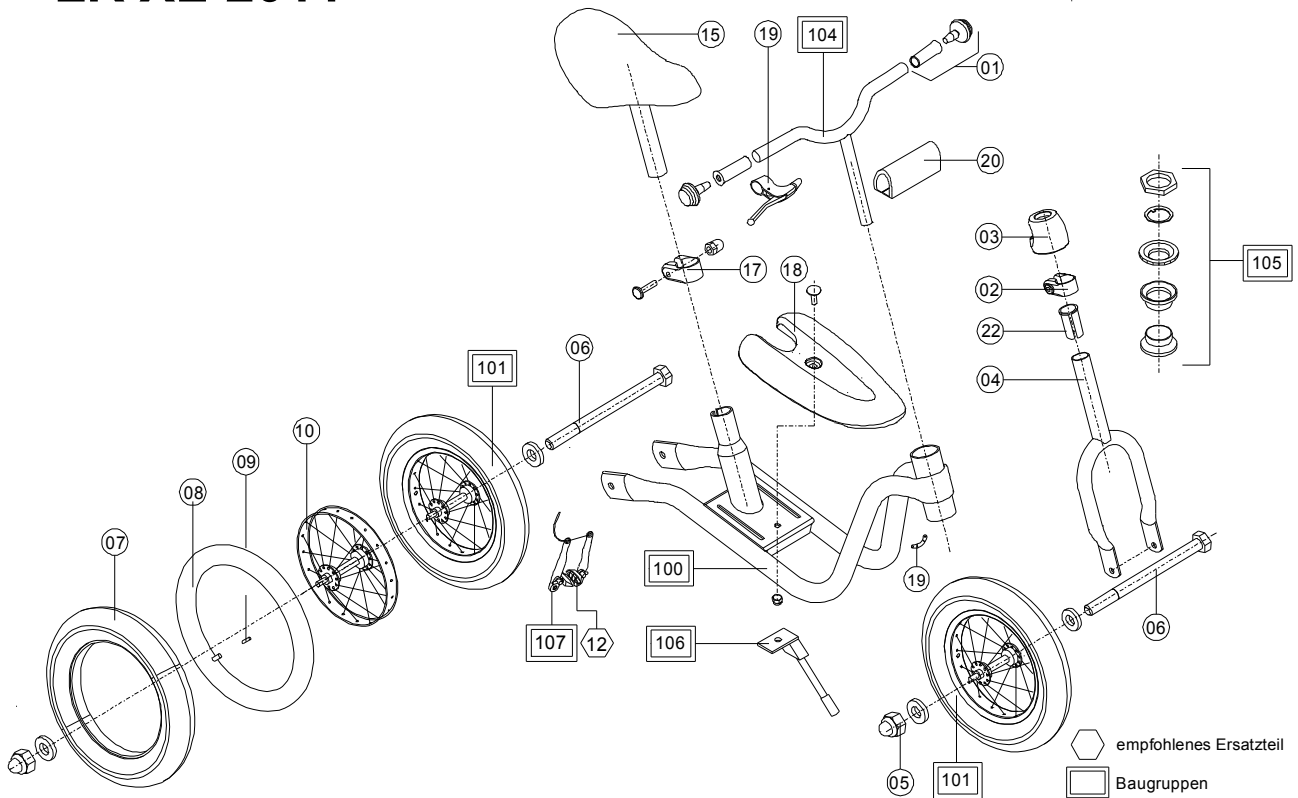

# LR XL-2011

Pos	Bezeichnung	VPE	weiß 4049 BS 01 Art.-Nr.	kiwi 4048 BS 01 Art.-Nr.	Stück/ Fzg.
01	Lenkergriffe PUKY D=22	2	50010261	50010261	2
02	Klemmring D=25,4	1	09101189	09101189	1
03	Klemmschellenabdeckung	2	00010430	00010430	1
04	Gabel	1	06781036	06780025	1
05	Hutmutter M8	10	00000548	00000548	2
06	Radachse L=100	1	50000817	50000817	2
07	Reifen 12x2.40 62-203	1	00000089	00000089	2
08	Schlauch 12,5 x 1,75	1	00000784	00000784	2
09	Ventil	5	00001354	00001354	2
10	Radfelge	1	56780039	56780039	2
12	Bremsbeläge Paar	1	00001398	00001398	1
15	Sattel mit Stütze	1	00000746	00000746	1
17	Klemmring D=25,4	1	00000428	00000428	1
18	Trittbrett mit Befestigung	1	59011058	59011058	1
19	Bremsgriff rechts	1	00010260	00010260	1
20	Lenkerpolster	1	00040903	00040903	1
22	Lenkeradapter	5	00043314	00043314	1

<b>Pos</b>	<b>Bezeichnung</b>	<b>VPE</b>	<b>weiß 4049 BS 01 Art-Nr.</b>	<b>kiwi 4048 BS 01 Art.-Nr.</b>	<b>Stück/ Fzg.</b>
100	Rahmen	1	56765017	56780015	1
101	Rad bereift 12,5 x 2,40	1	06781049	06781049	2
103	V-Brake L=710/1000	1	50042404	50042404	1
104	Lenker kpl.	1	59743038	59743038	1
105	Steuersatz D=25,7	1	50011028	50011028	1
106	Seitenständer mit Befestigung	1	50009614	50009614	1
	Ausbesserungslack (Rahmen)	1	09000069	06000076	
	Ausbesserungslack (Lenker)	1	09000036	09000036	