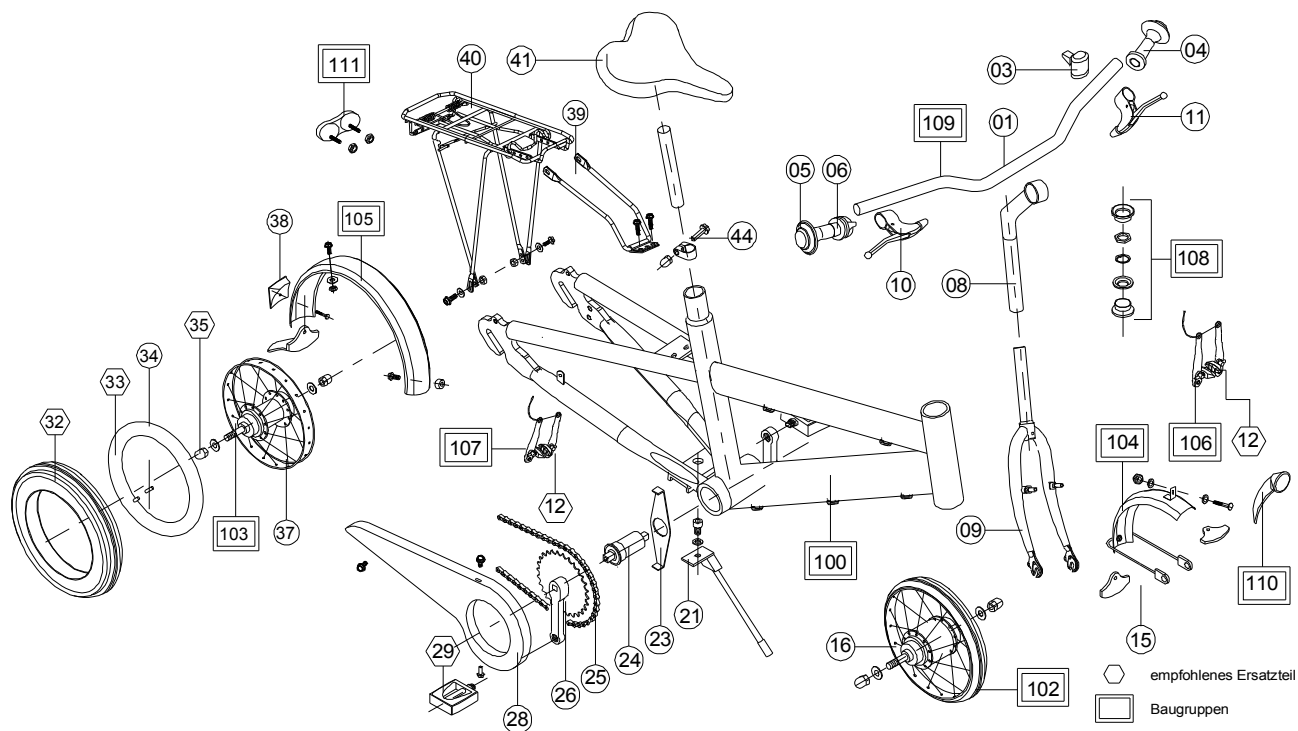

Crusader 20-3 2011

Pos.	Bezeichnung	VPE	grau/schwarz	blau/d-blau	Stück Fzg.
			4568 3-Gang BS 01 A-Nr.	4567 3-Gang BS 01 A-Nr.	
1	Lenkerbügel	1	00020462	00020462	1
3	Glocke	1	00020254	00020254	1
4	Lenkergriff links	1	00000267	00000267	1
5	Lenkergriff rechts	1	00010257	00010257	1
6	Shirfter Bandix i-Motion 3	1	00020264	00020264	1
8	Lenkervorbau	1	00000454	00000454	1
9	Gabel	1	00040501	00040502	1
10	Bremsgriff rechts	1	00020202	00020202	1
11	Bremsgriff links	1	00020205	00020205	1
12	Bremsklotz	2	00001398	00001398	2
15	Schutzblechstrebe vorne	1	50001050	50001050	1
16	Vorderrad unbereift	1	06214019	06214019	1
21	Seitenständer	1	00011037	00011037	1
23	Kettenschutzhalter	1	00000305	00000305	1
24	BSA -Lager	1	00020159	00020159	1

Pos.	Bezeichnung	VPE	grau/schwarz	blau/d-blau	Stück Fzg.
			4568 3-Gang BS 01 A-Nr.	4567 3-Gang BS 01 A-Nr.	
25	Kette Länge 84 Glieder	1	00000368	00000368	1
26	Kurbelsatz mit Zahnkranz L=127	1	00000067	00000067	1
28	Kettenschutz	1	50041300	50041300	1
29	Pedale, Paar	1	00010630	00010630	1
32	Reifen 20 x 1,75	1	00000068	00000068	2
33	Schlauch 20 x 1,75	1	00000799	00000799	2
34	Ventil	5	00001354	00001354	2
35	Hutmutter für Hinterrad	2	00010643	00010643	2
37	Hinterrad unbereift	1	56285149	56285149	1
38	Rückstrahler	1	00010765	00010765	1
39	Gepäckträgerbügel	1	00011084	00011084	1
40	Gepäckträger ohne Streben	1	50010301	50010301	1
41	Sattel	1	00010729	00010729	1
44	Klemmring	1	00010425	00010425	1
100	Rahmen	1	00040302	00040303	1
102	Vorderrad bereift 20 x 1,75	1	06214029	06214029	1
103	Hinterrad bereift 20 x 1,75	1	56285109	56285109	1
104	Schutzblech vorne	1	06269049	06269049	1
105	Schutzblech hinten kpl.	1	50010851	50010851	1
106	V-Brake vorne	1	50010209	50010209	1
107	V-Brake hinten	1	50042400	50042400	1
108	Steuersatz	1	00001023	00001023	1
110	Halogenscheinwerfer vorne	1	00010764	00010764	1
111	Rücklicht kpl.	1	00010779	00010779	1